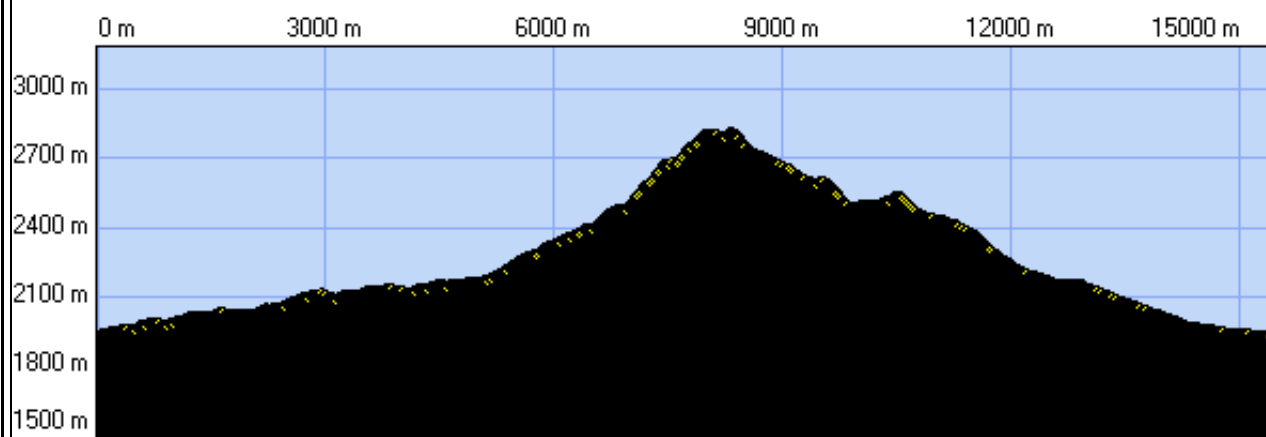

Pic de Coume d'OR

Description

Pic de Coume d'OR en circuit

Distance à plat 15309.22 m

Distance réelle 15578.69 m

Altitude minimum 1911 m

Altitude maximum 2803 m

Dénivelée positive 1134 m

Dénivelée négative 1134 m

Différence d'altitude 0 m

- 1) Départ : Col de Puymorens 1920 m
- 2) Montée par le Vallon de Cortal Rosso
Porteille de Lanous 2468 m - Pic de Cortal Rosso 2692 m
Pic de Coume d'OR 2826 m
- 3) Descente Porteille de Cortal Rosso 2501 m –
Porteille de la Coume d'en Garcie 2534 m - Vallon d'en Garcie –
Col de Puymorens