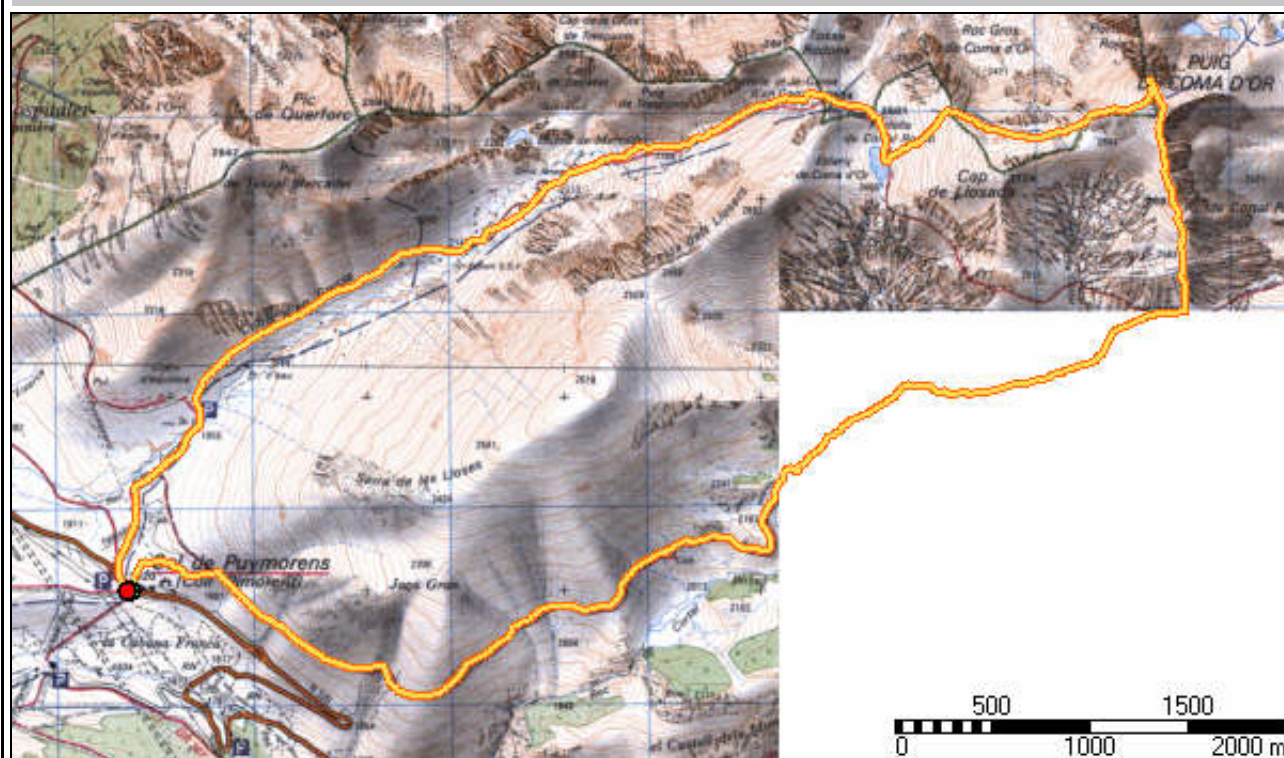

Pic de Coume d'OR

Description

Pic de Coume d'OR en circuit

Distance à plat 15309.22 m

Distance réelle 15578.69 m

Altitude minimum 1911 m

Altitude maximum 2803 m

Dénivelée positive 1134 m

Dénivelée négative 1134 m

Différence d'altitude 0 m

- 1) Départ : Col de Puymorens 1920 m
- 2) Montée par le Vallon de Cortal Rosso
Porteille de Lanous 2468 m - Pic de Cortal Rosso 2692 m
Pic de Coume d'OR 2826 m
- 3) Descente Porteille de Cortal Rosso 2501 m –
Porteille de la Coume d'en Garcie 2534 m - Vallon d'en Garcie –
Col de Puymorens